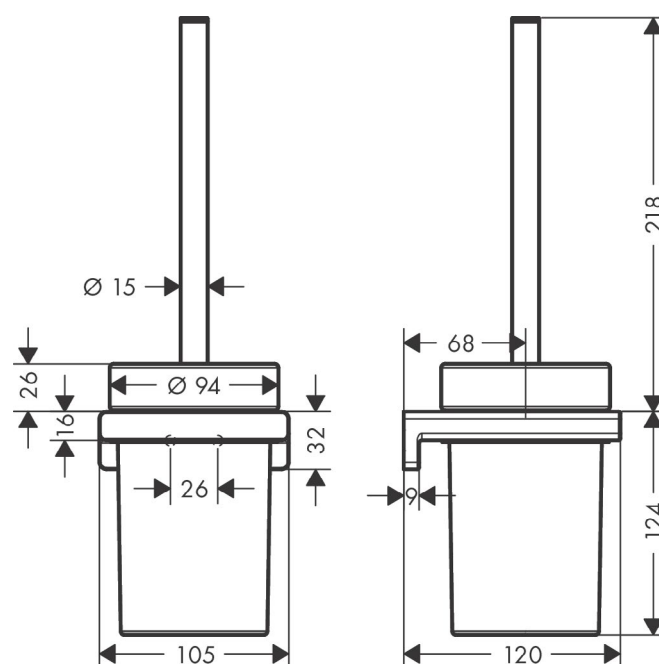

1690C1616

Porte-balai de WC AddStoris modèle mural,
récipient en verre,
noir mat

hansgrohe

reddot winner 2021

infos & tarif en vigueur :

Photos non contractuelles. **Tarifs mentionnés à titre indicatif selon la date d'exportation du document.** Seules les offres établies par nos conseillers de vente font foi. Les dimensions en millimètres s'entendent sous réserve des tolérances d'usine, d'éventuelles modifications ultérieures, de même que de nouvelles possibilités de montage. La responsabilité ne peut être engagée en cas de cotes manquantes ou erronées (CO art. 100). Nos conditions générales de ventes et la tarification de notre service de livraison sont disponibles sur notre site internet :