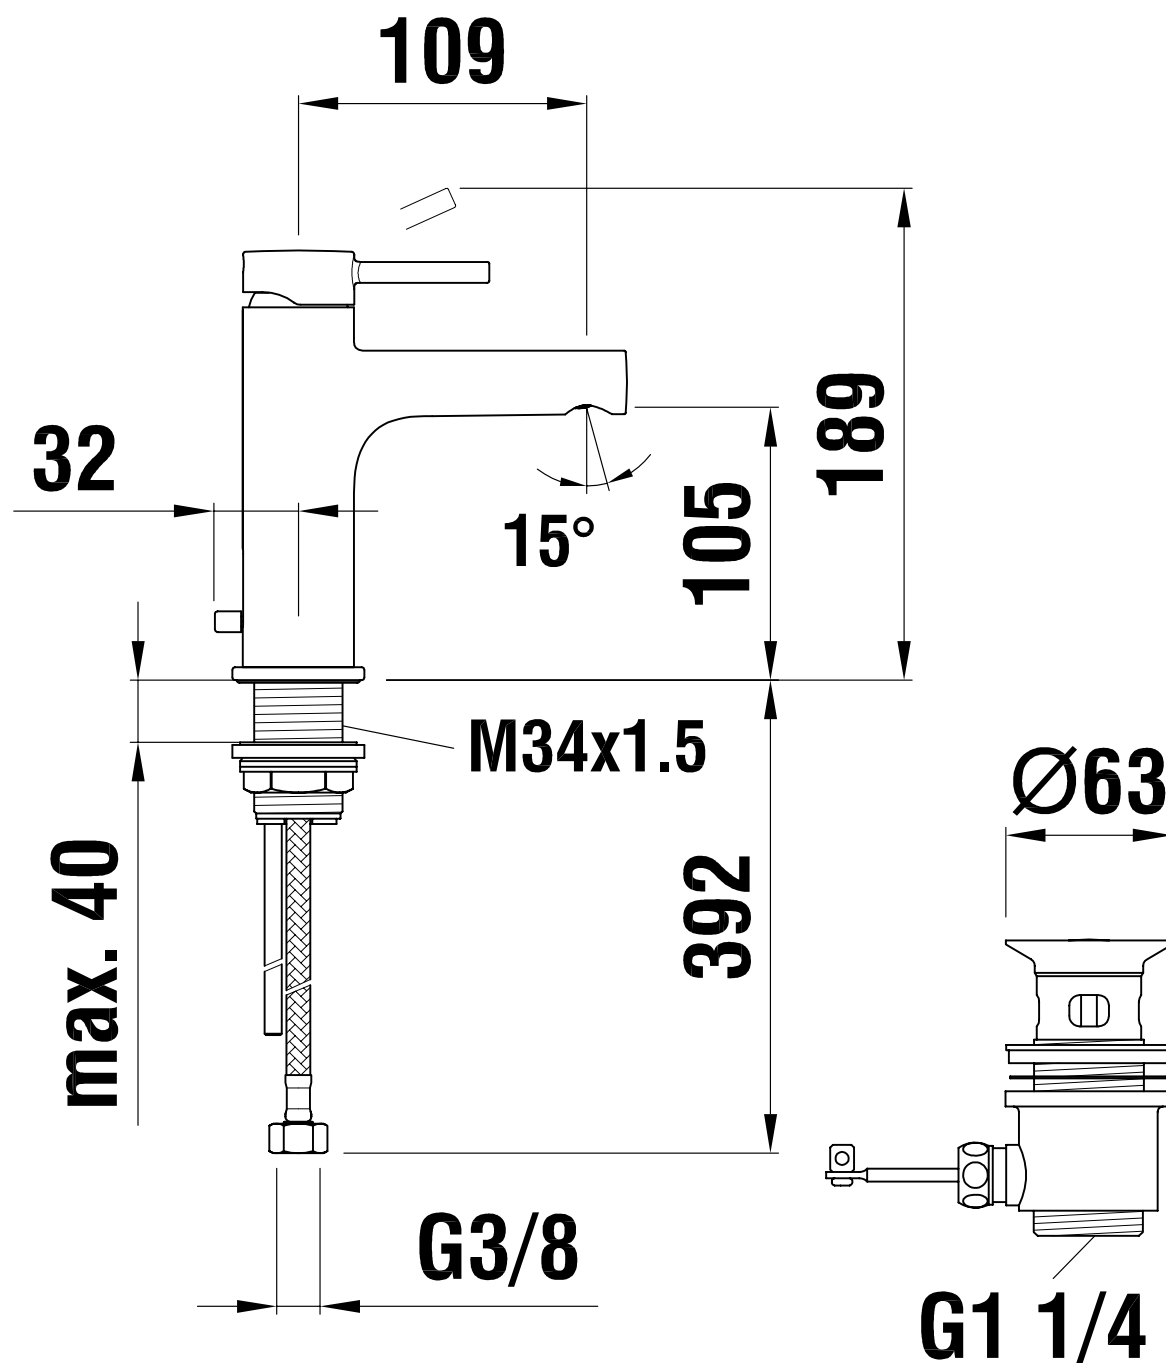

4040517

Mélangeur de lavabo TWINPLUS, S 109 mm

Goulot fixe commande excentrique, sans vidage, groupe acoustique I,
 Chrome, Aérateur M16.5x1 CS PCA

Les dimensions en millimètres s'entendent sous réserve des tolérances d'usine, d'éventuelles modifications ultérieures, de même que de nouvelles possibilités de montage. La responsabilité ne peut être engagée en cas de cotes manquantes ou erronées (CO art. 100)