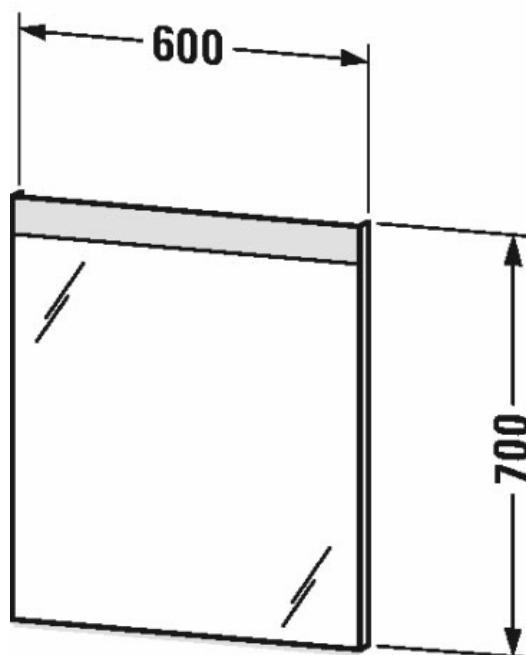

1617C0107

Miroir lumineux GOOD LED 60,0 x 70,0 x 3,5 cm bandeau lumineux en haut interrupteur mural, module LED température couleur 4000 Kelvin, 8 W, IP44

### Miroir avec éclairage

### Dimension

### Variante

600 x 35 mm