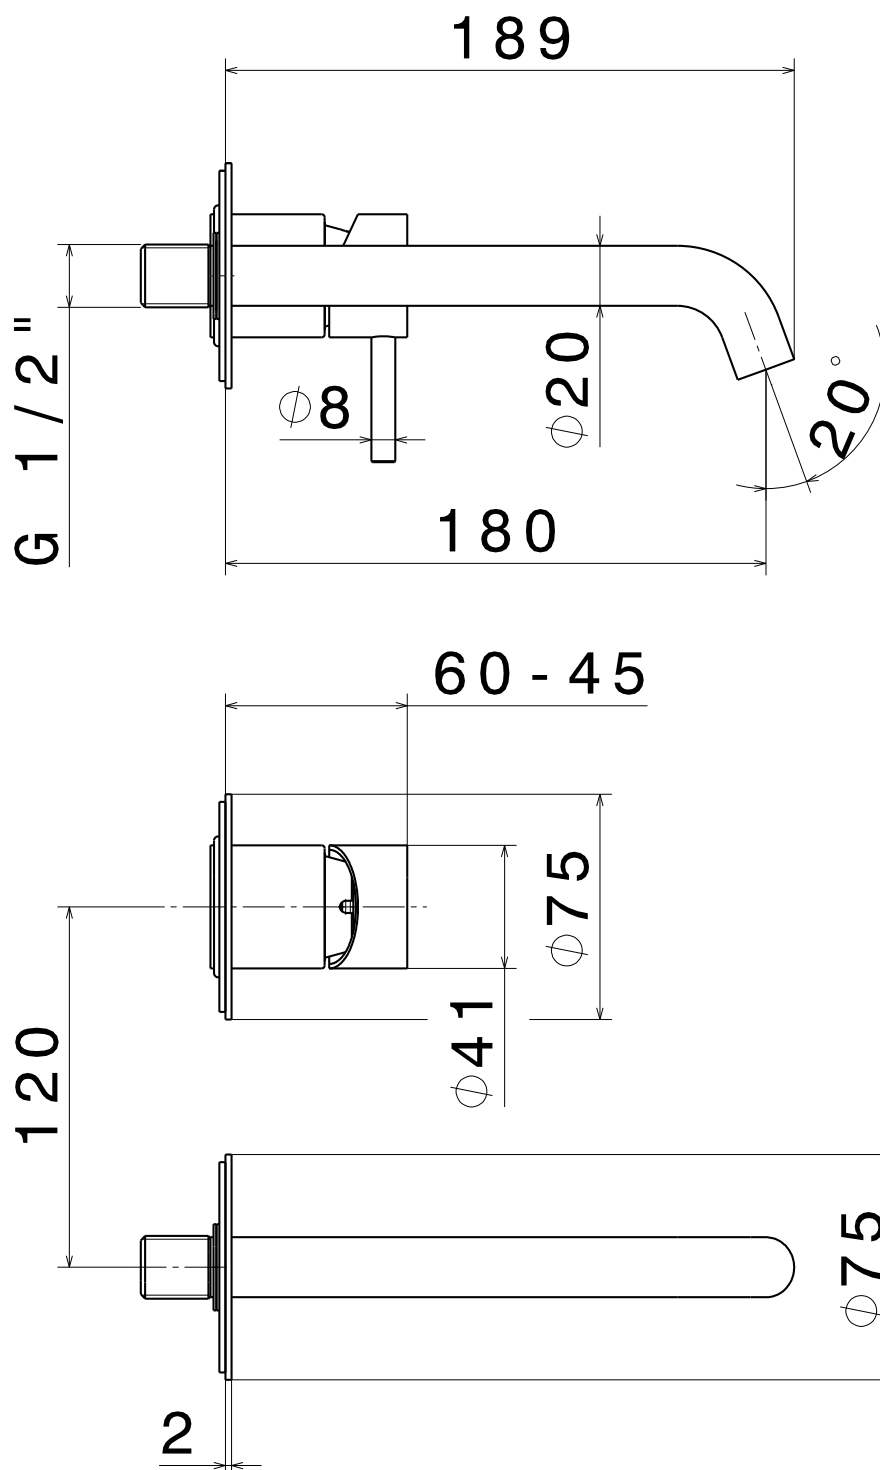

1621S0859

Mélangeur de lavabo mural X-STEEL 316, S 180 mm, écartement entre poignée et bec 120 mm, raccords 1/2», sans corps à encastrer, chromé

Document et photos non-contractuels. Tarif selon la date d'exportation du pdf, mentionné à titre indicatif. Les dimensions en millimètres s'entendent sous réserve des tolérances d'usine, d'éventuelles modifications ultérieures, de même que de nouvelles possibilités de montage. La responsabilité ne peut être engagée en cas de cotes manquantes ou erronées (CO art. 100)