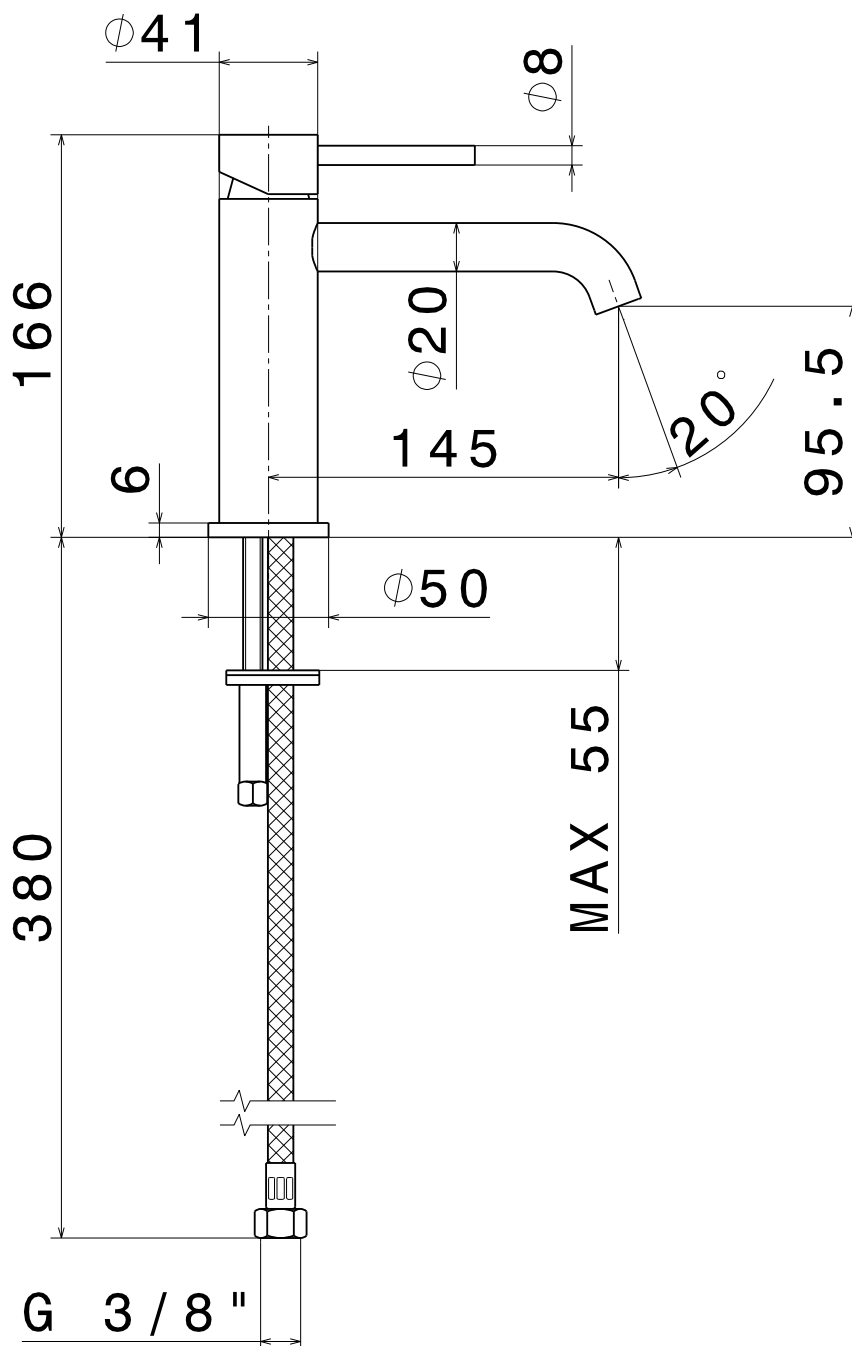

1621C1887

Mélangeur de lavabo X-STEEL 316, S 145 mm,
sans vidage, 59.098 Brushed Pale Gold

infos & tarif en vigueur :

Photos non contractuelles. Tarifs mentionnés à titre indicatif selon la date d'exportation du document. Seules les offres établies par nos conseillers de vente font foi. Les dimensions en millimètres s'entendent sous réserve des tolérances d'usine, d'éventuelles modifications ultérieures, de même que de nouvelles possibilités de montage. La responsabilité ne peut être engagée en cas de cotes manquantes ou erronées (CO art. 100). Nos conditions générales de ventes et la tarification de notre service de livraison sont disponibles sur notre site internet :